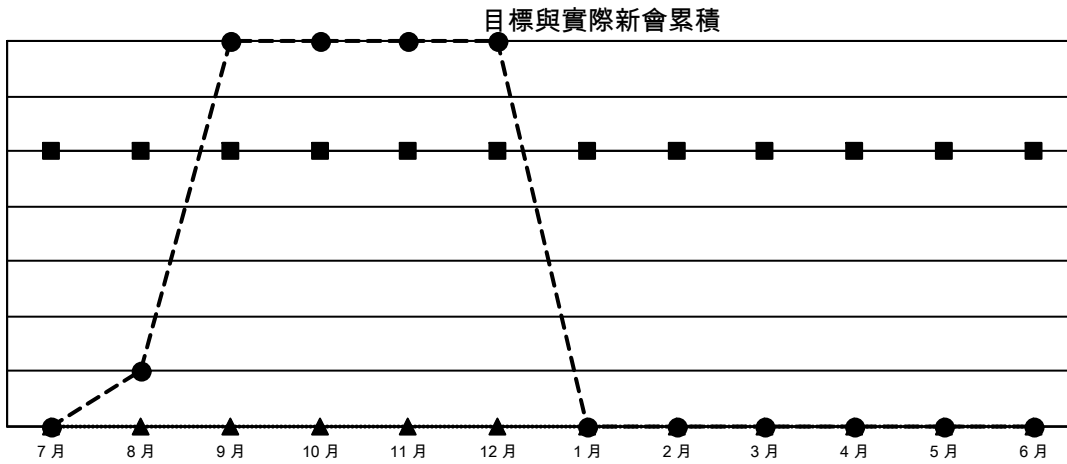

GMT: OPEN

GMT憲章區 5 - M

分會			
成果 2023-2024			
季	新分會目標	新會	會員流失的分會
7月/8月/9月	5	7	0
10月/11月/12月	0	0	0
1月/2月/3月	0	0	0
4月/5月/6月	0	0	0

位會員@每位須繳			
成果 2023-2024			
季	會員淨增長目標	實際會員增長數	實際退會會員 (包括轉會)
7月/8月/9月	550	1,315	47
10月/11月/12月	200	197	147
1月/2月/3月	150	0	0
4月/5月/6月	100	0	0