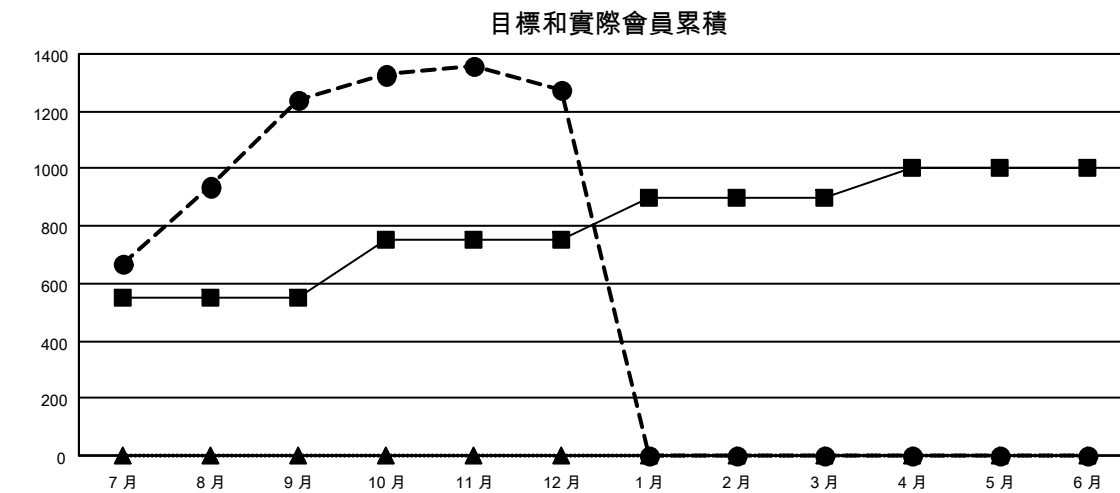

GMT: OPEN

GMT憲章區 5 - M

分會			
成果 2023-2024			
季	新分會目標	新會	會員流失的分會
7月/8月/9月	5	7	0
10月/11月/12月	0	0	0
1月/2月/3月	0	0	0
4月/5月/6月	0	0	0

位會員@每位須繳			
成果 2023-2024			
季	會員淨增長目標	實際會員增長數	實際退會會員 (包括轉會)
7月/8月/9月	550	1,315	47
10月/11月/12月	200	197	147
1月/2月/3月	150	0	0
4月/5月/6月	100	0	0

已取消的分會: 0
放棄的會員
過世 6
分會已取消 0
其他 188
總計 194

148 CLUBS OF 168 增添1位或以上的新會員
點擊這裡取得彙計會員數據

性別分佈	
男	5,991 (65.91%)
女	3,098 (34.09%)
總計家庭單位會員數	3,094
支付減半會費的家庭會員	1,827